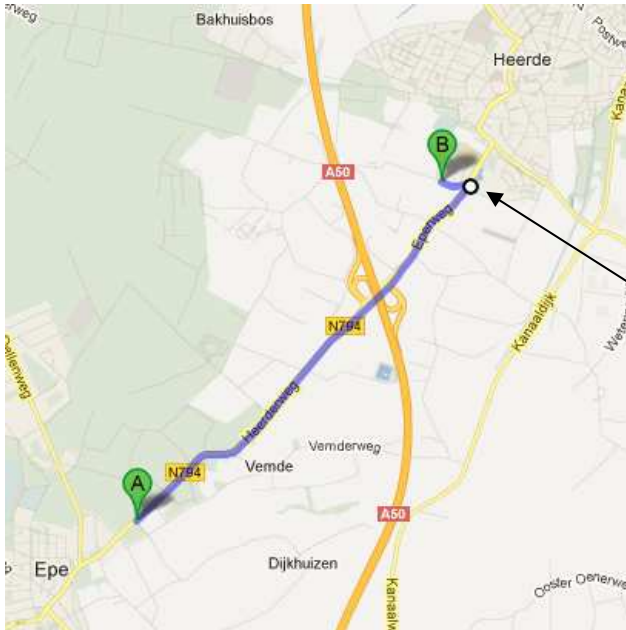

Stal Marskamp,
Wezeweg 9a, 8181 PM Heerde

Als u op de doorgaande weg zit van Epe naar Heerde komt u bij een rotonde met witte paardjes in het midden, de Wezeweg is een zijweg van deze rotonde. De stal ligt net binnen de bebouwde kom.